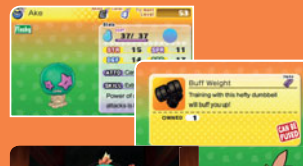

SOULTIMATE

Použijte speciální Yo-kai útoky!

ZPŮSOBY JAK POSÍLIT VAŠE YO-KAI!

FÚZE

Pan Zen je mnich v místním chrámu, který může spojovat vaše Yo-kai dohromady a vytvářet tak extrémně silná komba. Zkombinujte Pallysola s Mad Mountainem a vytvořte Scarasola!

Někteří Yo-kai mohou dokonce fúzovat s předměty. Zkuste různé kombinace a získíte tak vzácné Yo-kai! Například kombinací Akeho s činkami získáte silného Yo-kai Payna.

EVOLUCE

Čím více vaši Yo-kai absolvují bitev, tím víc získají zkušenosti. Jakmile pak dosáhnou určité úrovně, někteří z nich získají novou silnější formu!